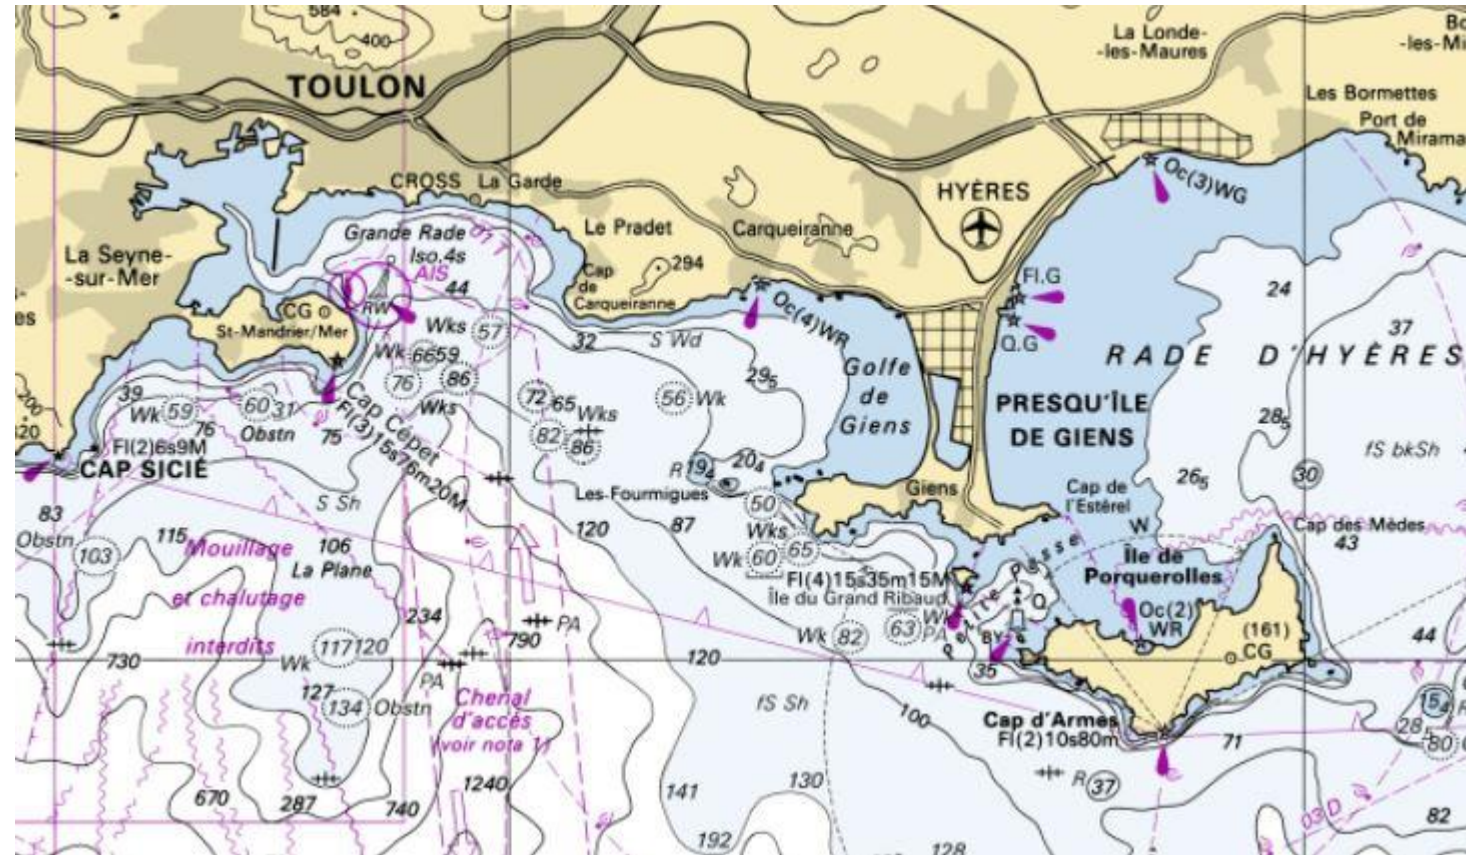

-2.1109244621,49.4809836856

-1.0250293465,49.4809836856

LA ROCHELLE

-1.646889470948887,46.32153289342816

-0.9365876863843836,46.3201419220488

-1.672258079538143,45.7920200061906

-0.9378624777344147,45.79611558141186

3.4671630841,43.6354625297

4.3282796048,43.6354625297

3.4671630841,43.2355840953

4.3282796048,43.2355840953

TOULON

6.307195606232283,43.17161942032715

5.859518212046588,43.17136040150696

6.307123037293345,42.95659367333855

5.855281601731662,42.96474077948282