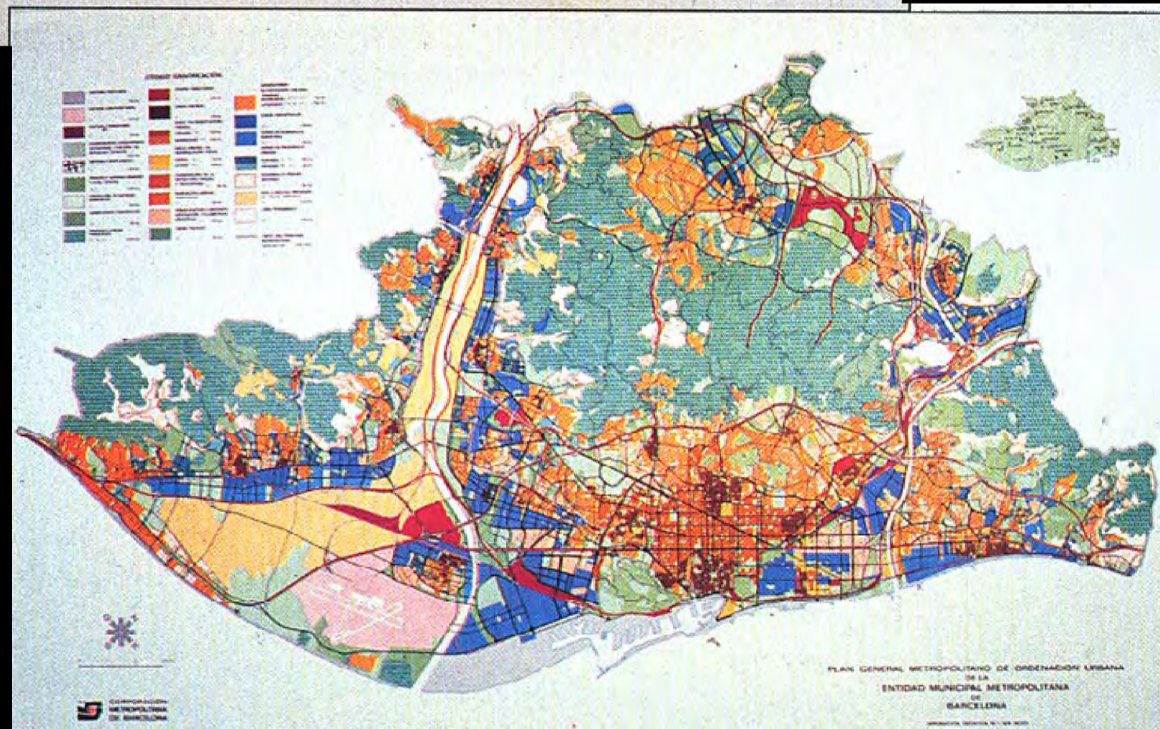

Natura 2000 aux portes de Barcelone.

8.400 ha
3.000.000 p
communes
20 ans

Parc de
Collserola

Plan communal
1953

PGM
1976

Parc de
Collserola

PLAN GENERAL METROPOLITANO DE ORDENACION URBANA
DE LA
ENTIDAD MUNICIPAL METROPOLITANA
DE
BARCELONA

Parc de
Collserola

1950

1987

2000

Catalogne

Generalitat de Catalunya
www.gencat.net

Province de Barcelone

Diputació  Barcelona
xarxa de municipis