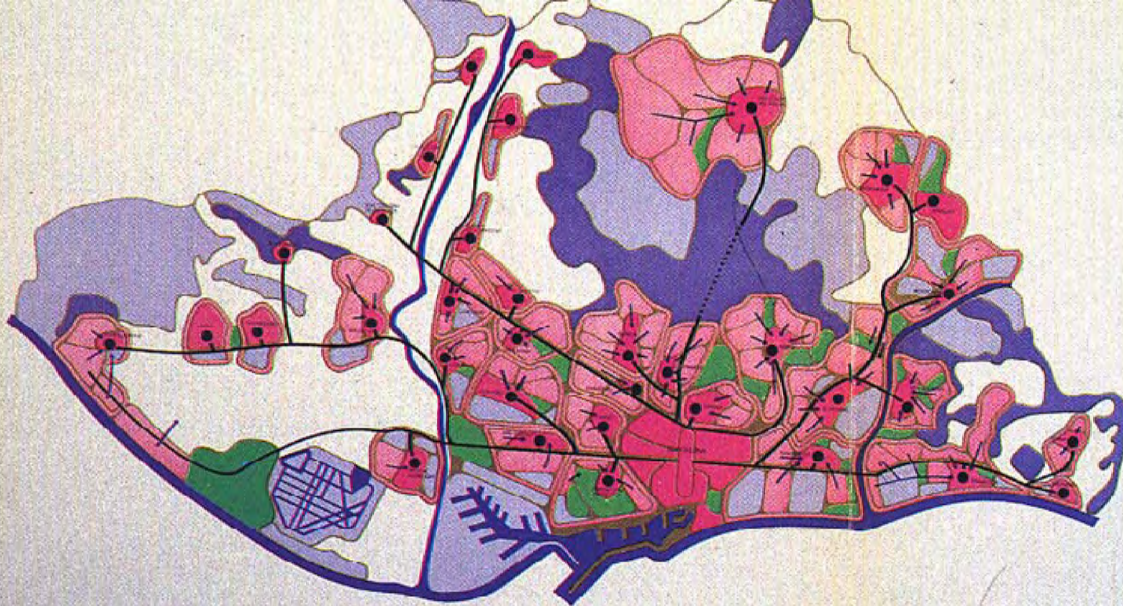

Natura 2000 aux portes de Barcelone.

8.400 ha
3.000.000 p
communes
20 ans

Parc de
Collserola

Plan communal
1953

PGM
1976

Parc de
Collserola

PLAN GENERAL METROPOLITANO DE ORDENACION URBANA
DE LA
ENTIDAD MUNICIPAL METROPOLITANA
DE
BARCELONA

Parc de
Collserola

1950

1987

2000

Catalogne

Generalitat de Catalunya
www.gencat.net

Province de Barcelone

Diputació  Barcelona
xarxa de municipis

Aire métropolitaine de Barcelone

 **Àrea Metropolitana de Barcelona**
Mancomunitat de Municipis

Parc de Collserola

 **Parc de Collserola**
 Diputació de Barcelona
xarxa de municipis  Mancomunitat de Municipis