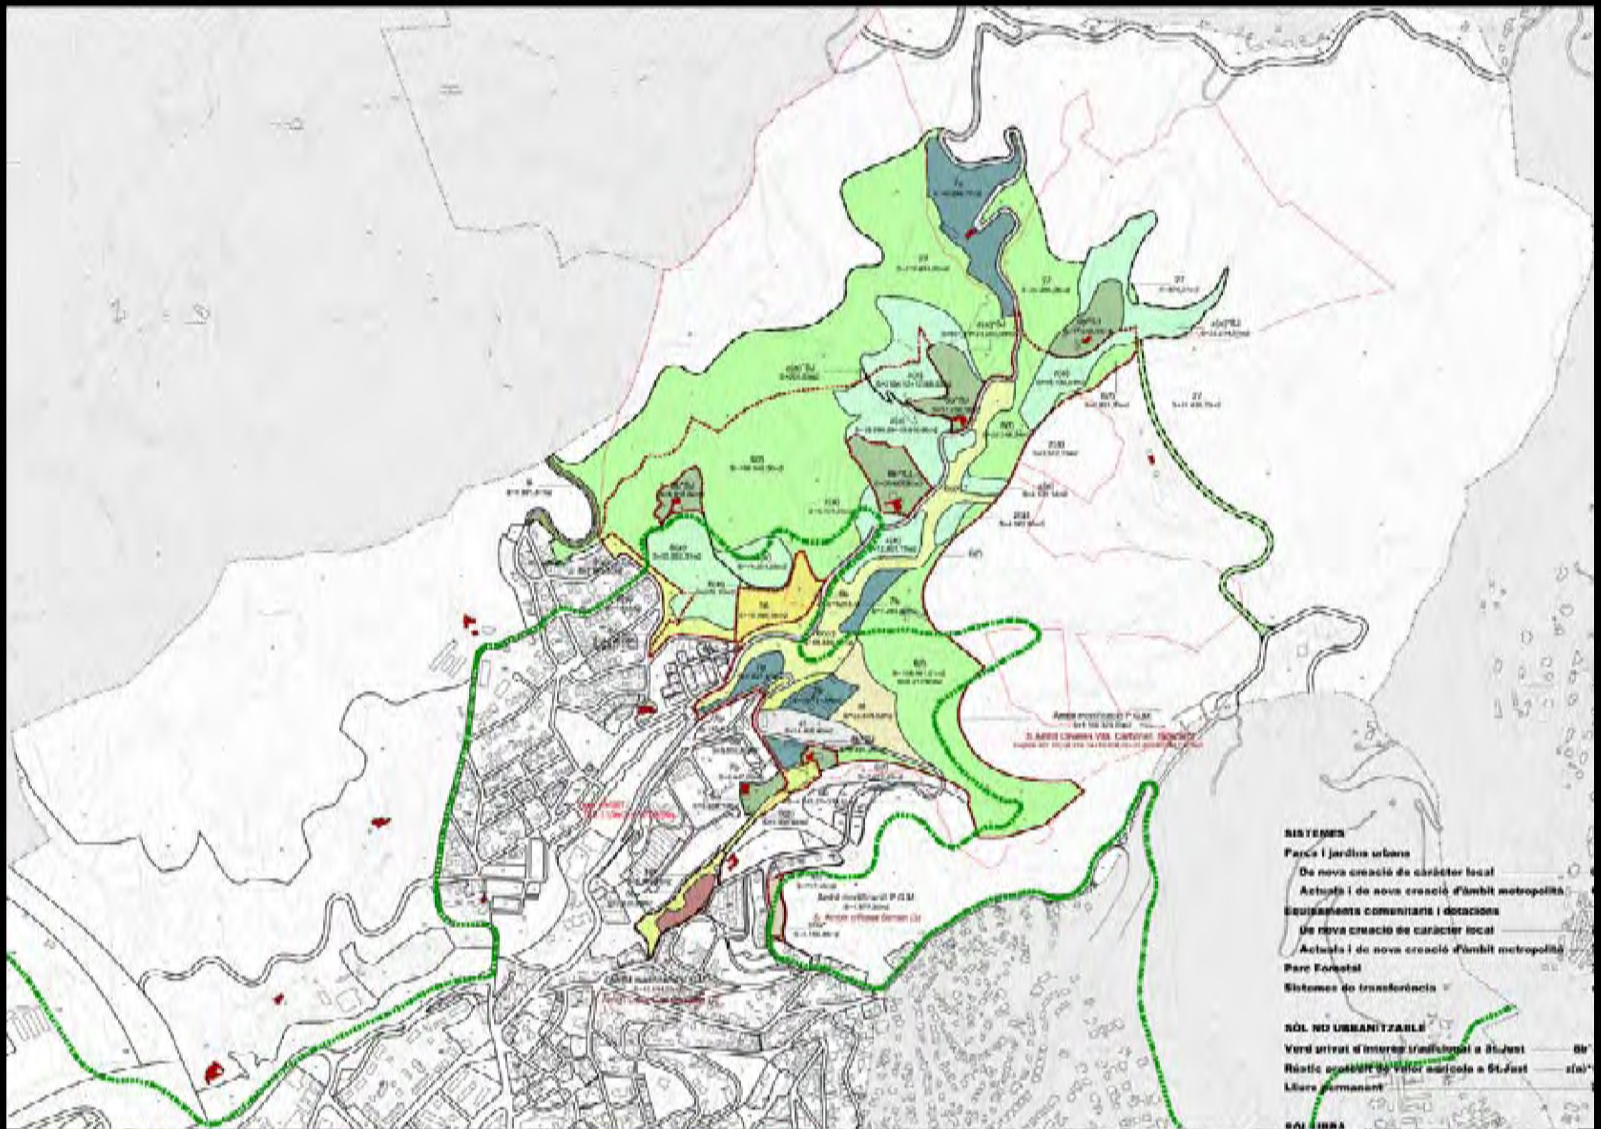

Natura 2000 aux portes de Barcelone.

8.400 ha
3.000.000 p
communes
20 ans

Parc de
Collserola

Plan communal
1953

PGM
1976

Parc de
Collserola

PLAN GENERAL METROPOLITANO DE ORDENACION URBANA
DE LA
ENTIDAD MUNICIPAL METROPOLITANA
DE
BARCELONA

Parc de
Collserola

1950

1987

2000

Catalogne

Generalitat de Catalunya
www.gencat.net

Province de Barcelone

Diputació  Barcelona
xarxa de municipis

Aire métropolitaine de Barcelone

 **Àrea Metropolitana de Barcelona**
Mancomunitat de Municipis

Parc de Collserola

 **Parc de Collserola**
 Diputació de Barcelona
xarxa de municipis  Mancomunitat de Municipis