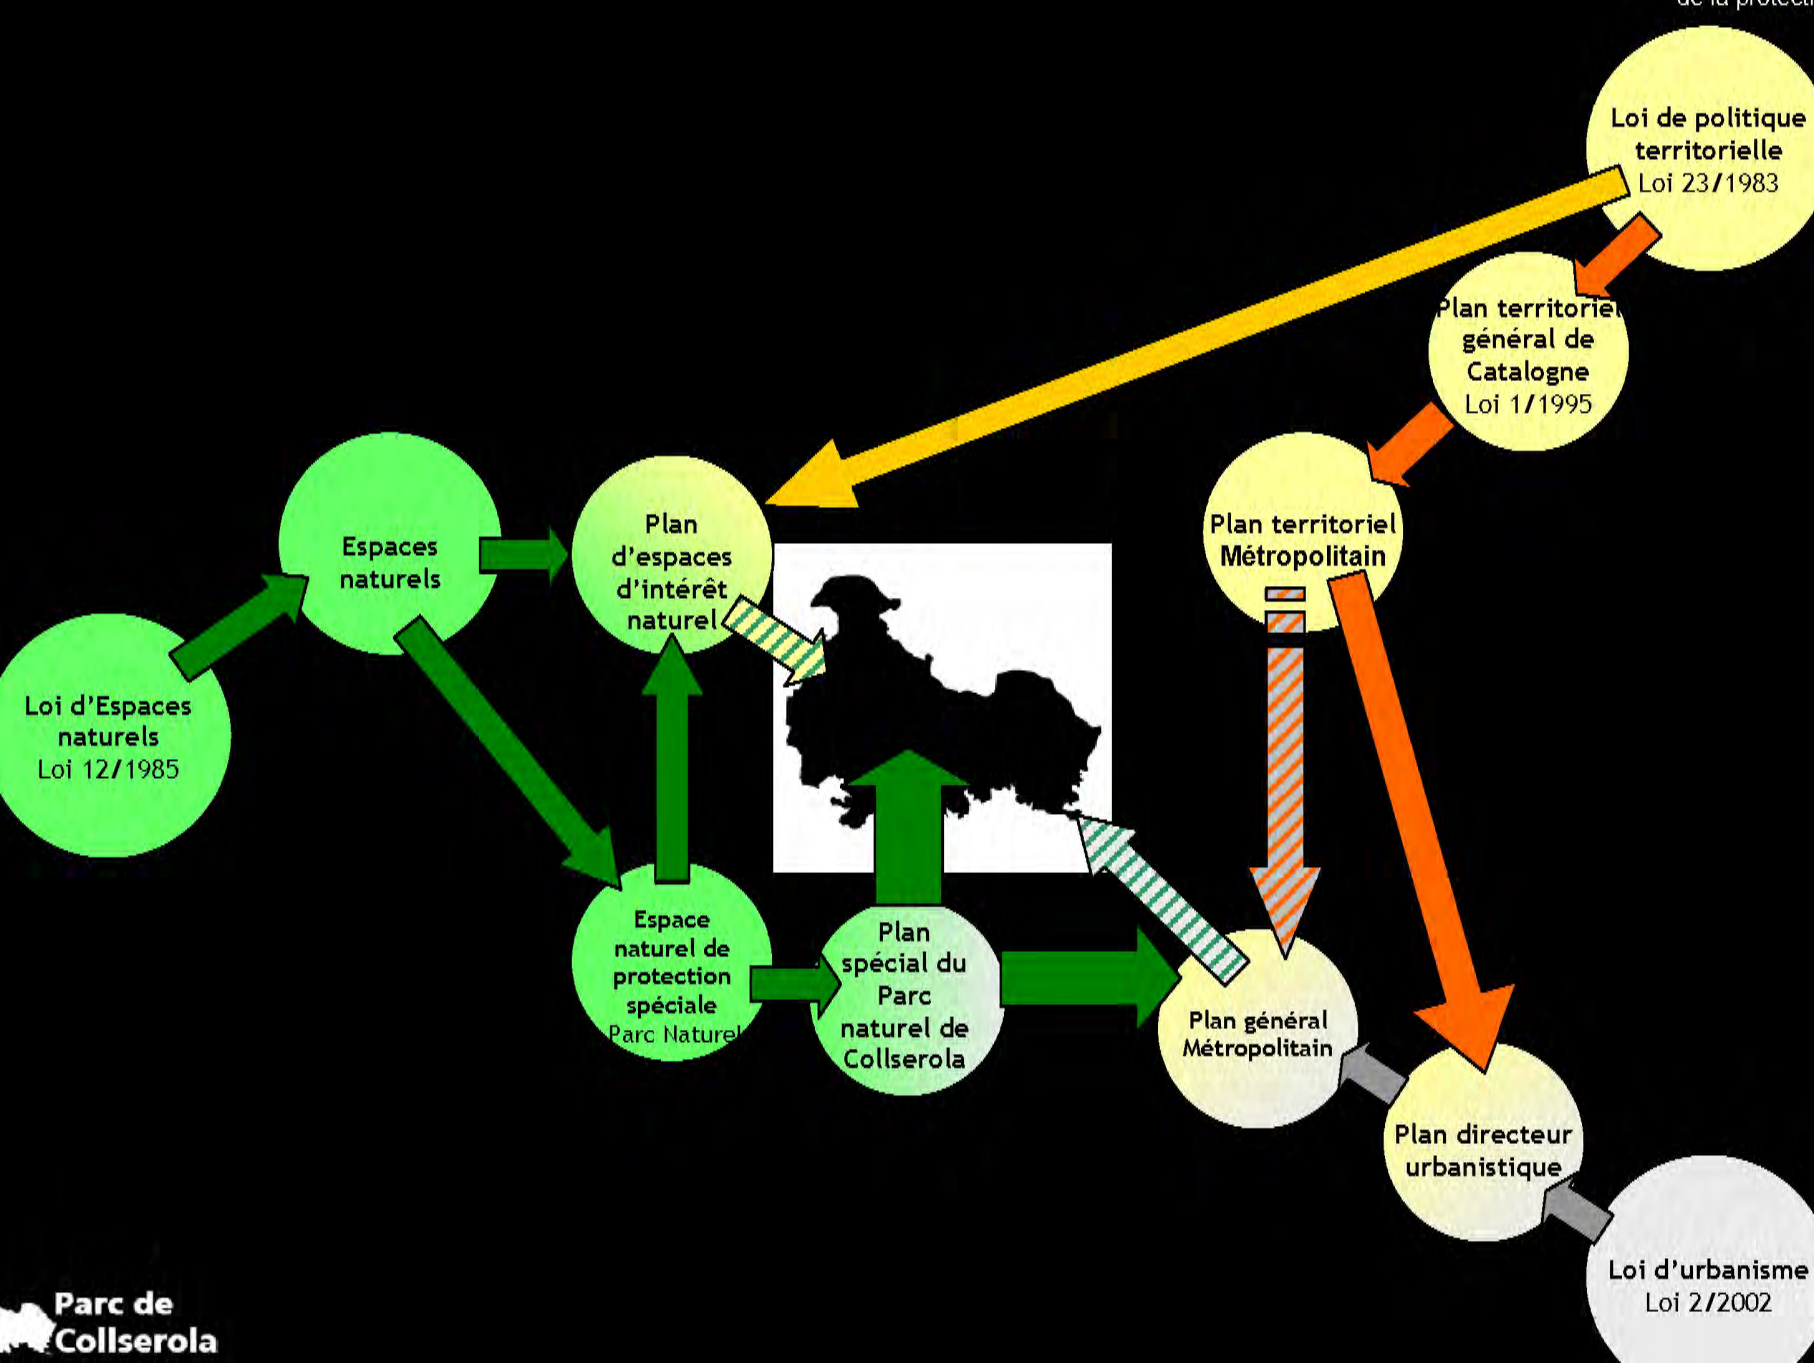

Natura 2000 aux portes de Barcelone.

8.400 ha
3.000.000 p
communes
20 ans

Parc de
Collserola

Plan communal
1953

PGM
1976

Parc de
Collserola

PLAN GENERAL METROPOLITANO DE ORDENACION URBANA
DE LA
ENTIDAD MUNICIPAL METROPOLITANA
DE
BARCELONA

Parc de
Collserola

1950

1987

2000

Catalogne

Generalitat de Catalunya
www.gencat.net

Province de Barcelone

Diputació  Barcelona
xarxa de municipis

Aire métropolitaine de Barcelone

 **Àrea Metropolitana de Barcelona**
Mancomunitat de Municipis

Parc de Collserola

 **Parc de Collserola**
 Diputació de Barcelona
xarxa de municipis  Mancomunitat de Municipis

Parc de
Collserola

Parc de Collserola

**Parc de
Collserola**

Parc de
Collserola