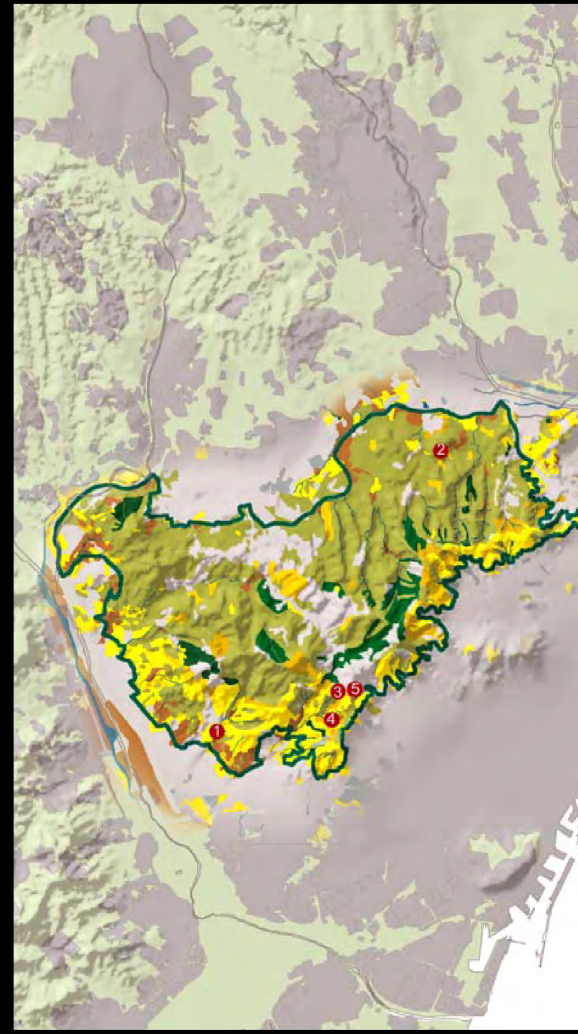

Natura 2000 aux portes de Barcelone.

8.400 ha
3.000.000 p
communes
20 ans

Parc de
Collserola

Plan communal
1953

PGM
1976

Parc de
Collserola

PLAN GENERAL METROPOLITANO DE ORDENACION URBANA
DE LA
ENTIDAD MUNICIPAL METROPOLITANA
DE
BARCELONA

Parc de
Collserola

1950

1987

2000

Catalogne

Generalitat de Catalunya
www.gencat.net

Province de Barcelone

Diputació  Barcelona
xarxa de municipis

Aire métropolitaine de Barcelone

 **Àrea Metropolitana de Barcelona**
Mancomunitat de Municipis

Parc de Collserola

 **Parc de Collserola**
 Diputació de Barcelona
xarxa de municipis  Mancomunitat de Municipis